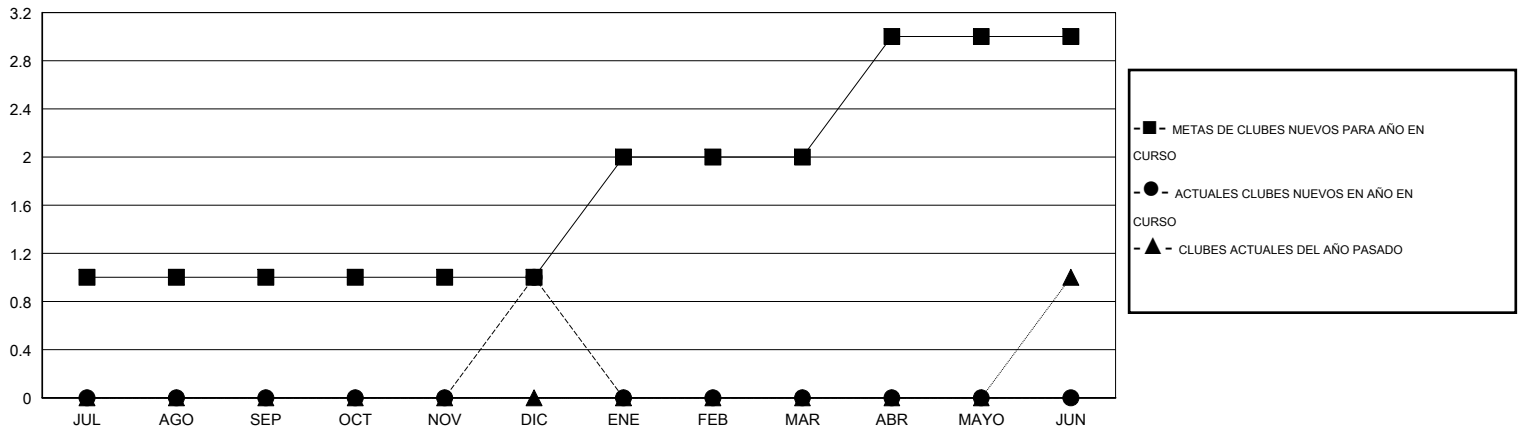

# MONTHLY MEMBERSHIP PROGRESS REPORT

District 116 A

Results as of: 12/31/2014

GMT: Elisabeth Haderer

UBICACIÓN SPAIN

GMT DE AE 4

Clubes					socios				
RESULTADOS DE 2014-2015					RESULTADOS DE 2014-2015				
TRIMESTRE	META DE CLUBES NUEVOS	NUEVOS CLUBES	CLUBES DADOS DE BAJA	GANANCIA/PÉRDIDA NETA	TRIMESTRE	META DE SOCIOS NUEVOS	SOCIOS FUNDADORES Y SOCIOS AÑADIDOS	SOCIOS DADOS DE BAJA	GANANCIA/PÉRDIDA NETA
JUL/AGO/SEP	1	0	3	-3	JUL/AGO/SEP	18	25	52	-27
OCT/NOV/DIC	0	1	0	1	OCT/NOV/DIC	-5	52	19	33
ENE/FEB/MAR	1	0	0	0	ENE/FEB/MAR	22	0	0	0
ABR/MAYO/JUN	1	0	0	0	ABR/MAYO/JUN	20	0	0	0

METAS Y CIFRA ACUMULATIVA DE CLUBES NUEVOS

METAS Y CIFRA ACUMULATIVA DE SOCIOS

CLUBES DADOS DE BAJA: 3	19 CLUBS OF 42 AÑADIERON 1 O MÁS SOCIOS NUEVOS	<b>DISTRIBUCIÓN POR SEXO</b>
		MASCULINO 530 (64.16%)
		FEMENINO 296 (35.84%)
<b>SOCIOS DADOS DE BAJA</b>	<a href="#">CLIC AQUÍ PARA DATOS DE SALUD DE CLUB</a>	<b>SOCIOS EN UNIDAD FAMILIAR</b> 139
FALLECIDOS 2		CABEZA DE FAMILIA 66
CLUB CANCELADO 11		NO ES CABEZA DE FAMILIA 73
OTRO 58		
<b>TOTAL 71</b>		