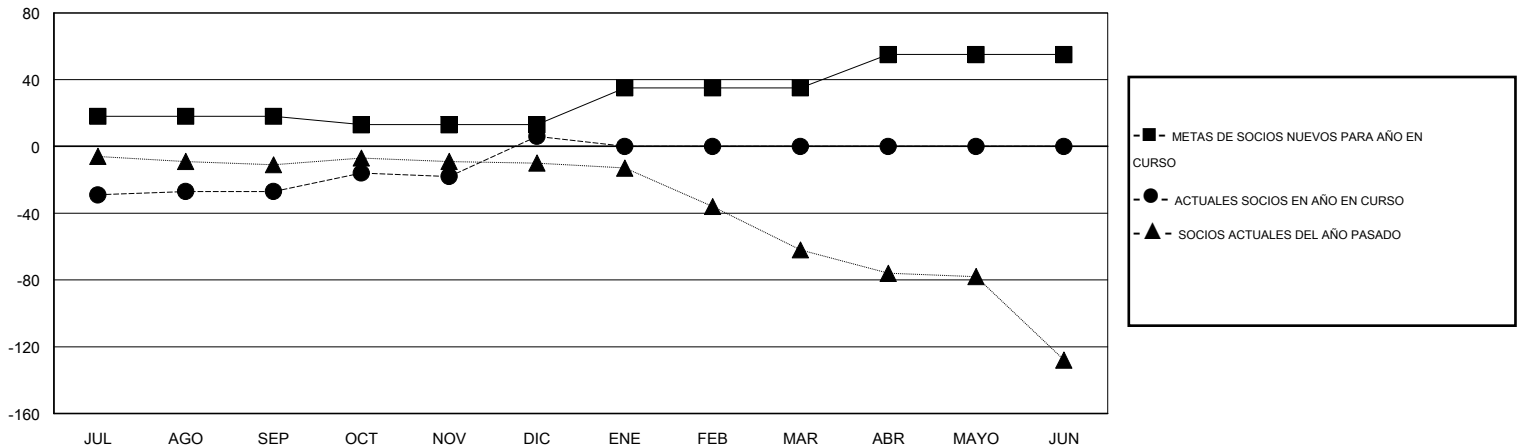

# MONTHLY MEMBERSHIP PROGRESS REPORT

District 116 A

Results as of: 12/31/2014

GMT: Elisabeth Haderer

UBICACIÓN SPAIN

GMT DE AE 4

Clubes					socios				
RESULTADOS DE 2014-2015					RESULTADOS DE 2014-2015				
TRIMESTRE	META DE CLUBES NUEVOS	NUEVOS CLUBES	CLUBES DADOS DE BAJA	GANANCIA/PÉRDIDA NETA	TRIMESTRE	META DE SOCIOS NUEVOS	SOCIOS FUNDADORES Y SOCIOS AÑADIDOS	SOCIOS DADOS DE BAJA	GANANCIA/PÉRDIDA NETA
JUL/AGO/SEP	1	0	3	-3	JUL/AGO/SEP	18	25	52	-27
OCT/NOV/DIC	0	1	0	1	OCT/NOV/DIC	-5	52	19	33
ENE/FEB/MAR	1	0	0	0	ENE/FEB/MAR	22	0	0	0
ABR/MAYO/JUN	1	0	0	0	ABR/MAYO/JUN	20	0	0	0

METAS Y CIFRA ACUMULATIVA DE CLUBES NUEVOS

METAS Y CIFRA ACUMULATIVA DE SOCIOS

CLUBES DADOS DE BAJA: 3	19 CLUBS OF 42 AÑADIERON 1 O MÁS SOCIOS NUEVOS	<b>DISTRIBUCIÓN POR SEXO</b>
		MASCULINO 530 (64.16%)
		FEMENINO 296 (35.84%)
<b>SOCIOS DADOS DE BAJA</b>	<a href="#">CLIC AQUÍ PARA DATOS DE SALUD DE CLUB</a>	<b>SOCIOS EN UNIDAD FAMILIAR</b> 139
FALLECIDOS 2		CABEZA DE FAMILIA 66
CLUB CANCELADO 11		NO ES CABEZA DE FAMILIA 73
OTRO 58		
<b>TOTAL 71</b>		